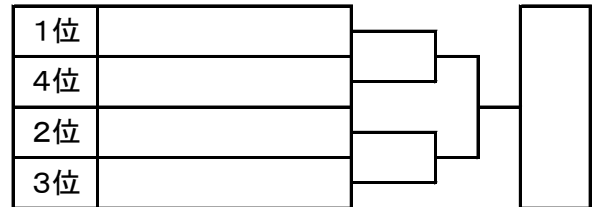

第46回 守口市春季ソフトボール大会

【男子1部】

		大阪桜SC	未来都HC	仁和寺クラブ	勝	負	失点	得失点	順位
1	大阪桜SC		—	—					
2	未来都HC	—		—					
3	仁和寺クラブ	—	—						

【男子2部】

順位	勝	負	失点	得失点	
					1 S S クラブ 5/9 ①
					2 大阪ハイドSC 5/9 ③
					3 ユニオンズ 4/18 ①
					4 錦ベアーズ 4/18 ③
					5 高瀬クラブ 4/18 ②
					6 守小PTAソフトボール 4/18 ④
					7 ドルフィンズ 4/18 ⑤

【壮年の部】 ※優勝チームは北河内連合大会へ

順位	勝	負	失点	得失点	
					1 南 5/9 ②
					2 オールスターズ 5/23 ①
					3 守口東クラブ 5/9 ④
					4 西郷クラブ 5/23 ③
					5 守小PTAソフトボール壮年 5/9 ⑤
					6 ユニオンズ壮年

【女子の部】

《チームへのお願い・お知らせ》

- ☆ 会場に駐車される方は本協会発行の駐車許可証を外から見える所に(ダッシュボードの上、など)必ず明示して下さい。
- ☆ 2日目以降の試合日程は、火曜日以降にメール配信いたします。
守口市ソフトボール協会ホームページからもご覧いただけます
- ☆ 雨天時の場合は午前7時以降に、メール配信にてお知らせいたします
- ☆ 守口市ソフトボール協会ホームページ
アドレス <https://softballmoriguchi.com/>