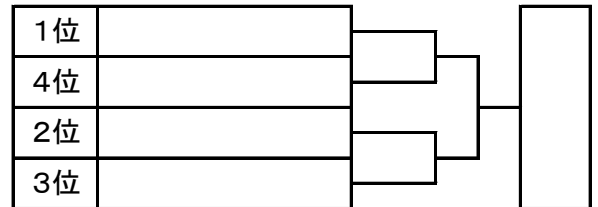

第46回 守口市春季ソフトボール大会

【男子1部】

		大阪桜SC	未来都HC	仁和寺クラブ	勝	負	失点	得失点	順位
1	大阪桜SC		—	—					
2	未来都HC	—		—					
3	仁和寺クラブ	—	—						

【男子2部】

順位	勝	負	失点	得失点	
					1 S S クラブ 5/9 ①
					2 大阪ハイドSC 5/9 ③
					3 ユニオンズ 4/18 ①
					4 錦ベアーズ 4/18 ③
					5 高瀬クラブ 4/18 ②
					6 守小PTAソフトボール 4/18 ④
					7 ドルフィンズ 4/18 ⑤

【壮年の部】 ※優勝チームは北河内連合大会へ

順位	勝	負	失点	得失点	
					1 南 5/9 ②
					2 オールスターズ 5/23 ①
					3 守口東クラブ 5/9 ④
					4 西郷クラブ 5/23 ③
					5 守小PTAソフトボール壮年 5/9 ⑤
					6 ユニオンズ壮年

【女子の部】

《チームへのお願い・お知らせ》

- ☆ 会場に駐車される方は本協会発行の駐車許可証を外から見える所に(ダッシュボードの上、など)必ず明示して下さい。
- ☆ 2日目以降の試合日程は、火曜日以降にメール配信いたします。
守口市ソフトボール協会ホームページからもご覧いただけます
- ☆ 雨天時の場合は午前7時以降に、メール配信にてお知らせいたします
- ☆ 守口市ソフトボール協会ホームページ
アドレス <https://softballmoriguchi.com/>