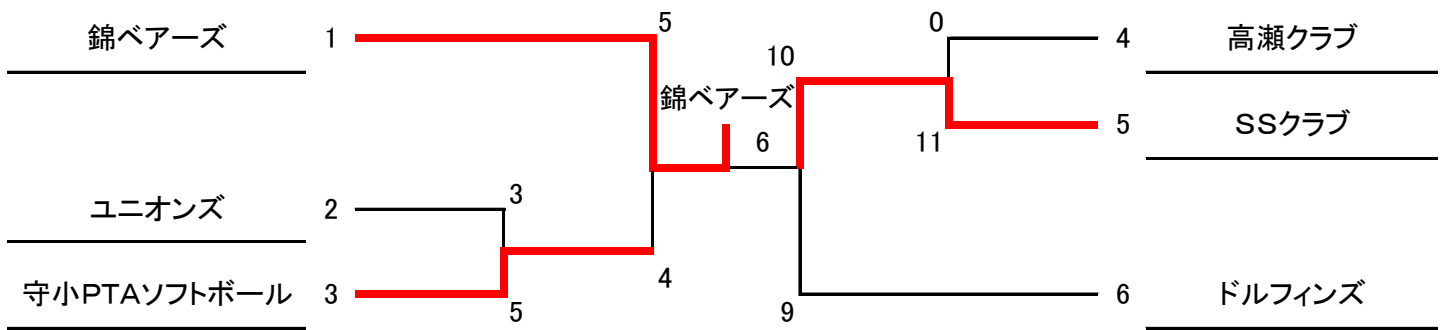

第56回 守口市秋季ソフトボール大会

【男子1部】

		大阪桜SC	未来都HC	仁和寺クラブ	勝	負	失点	得失点	順位
大阪桜SC	1		● 2 - 4	○ 2 - 0	1	1	4	0	2
未来都HC	2	○ 4 - 2		○ 2 - 1	2	0	3	3	1
仁和寺クラブ	3	● 0 - 2	● 1 - 2		0	2	4	-3	3

【男子2部】