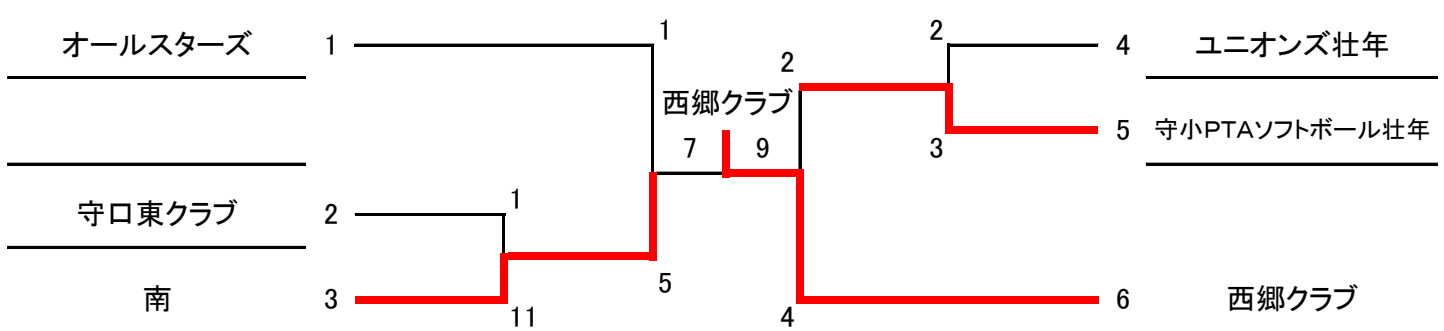

第56回 守口市秋季ソフトボール大会

【男子1部】

		大阪桜SC	未来都HC	仁和寺クラブ	勝	負	失点	得失点	順位
大阪桜SC	1		● 2 - 4	○ 2 - 0	1	1	4	0	2
未来都HC	2	○ 4 - 2		○ 2 - 1	2	0	3	3	1
仁和寺クラブ	3	● 0 - 2	● 1 - 2		0	2	4	-3	3

【男子2部】

【壮年の部】

【女子の部】

1番、2番の試合の敗者

3番、4番の試合の敗者

《チームへのお願い・お知らせ》

- ☆ 会場に駐車される方は本協会発行の駐車許可証を外から見える所に(ダッシュボードの上、など)必ず明示して下さい。
- ☆ 2日目以降の試合日程は、火曜日以降にメール配信いたします。守口市ソフトボール協会ホームページからもご覧いただけます
- ☆ 雨天時の場合は午前7時以降に、メール配信にてお知らせいたします
- ☆ 守口市ソフトボール協会ホームページ
  アドレス <https://softballmoriguchi.com/>

試合開始予定時間

試合開始予定時間	
淀川河川敷・芦間高校・他	
第1試合	9:00~
第2試合	10:20~
第3試合	11:40~
第4試合	13:00~
第5試合	14:20~